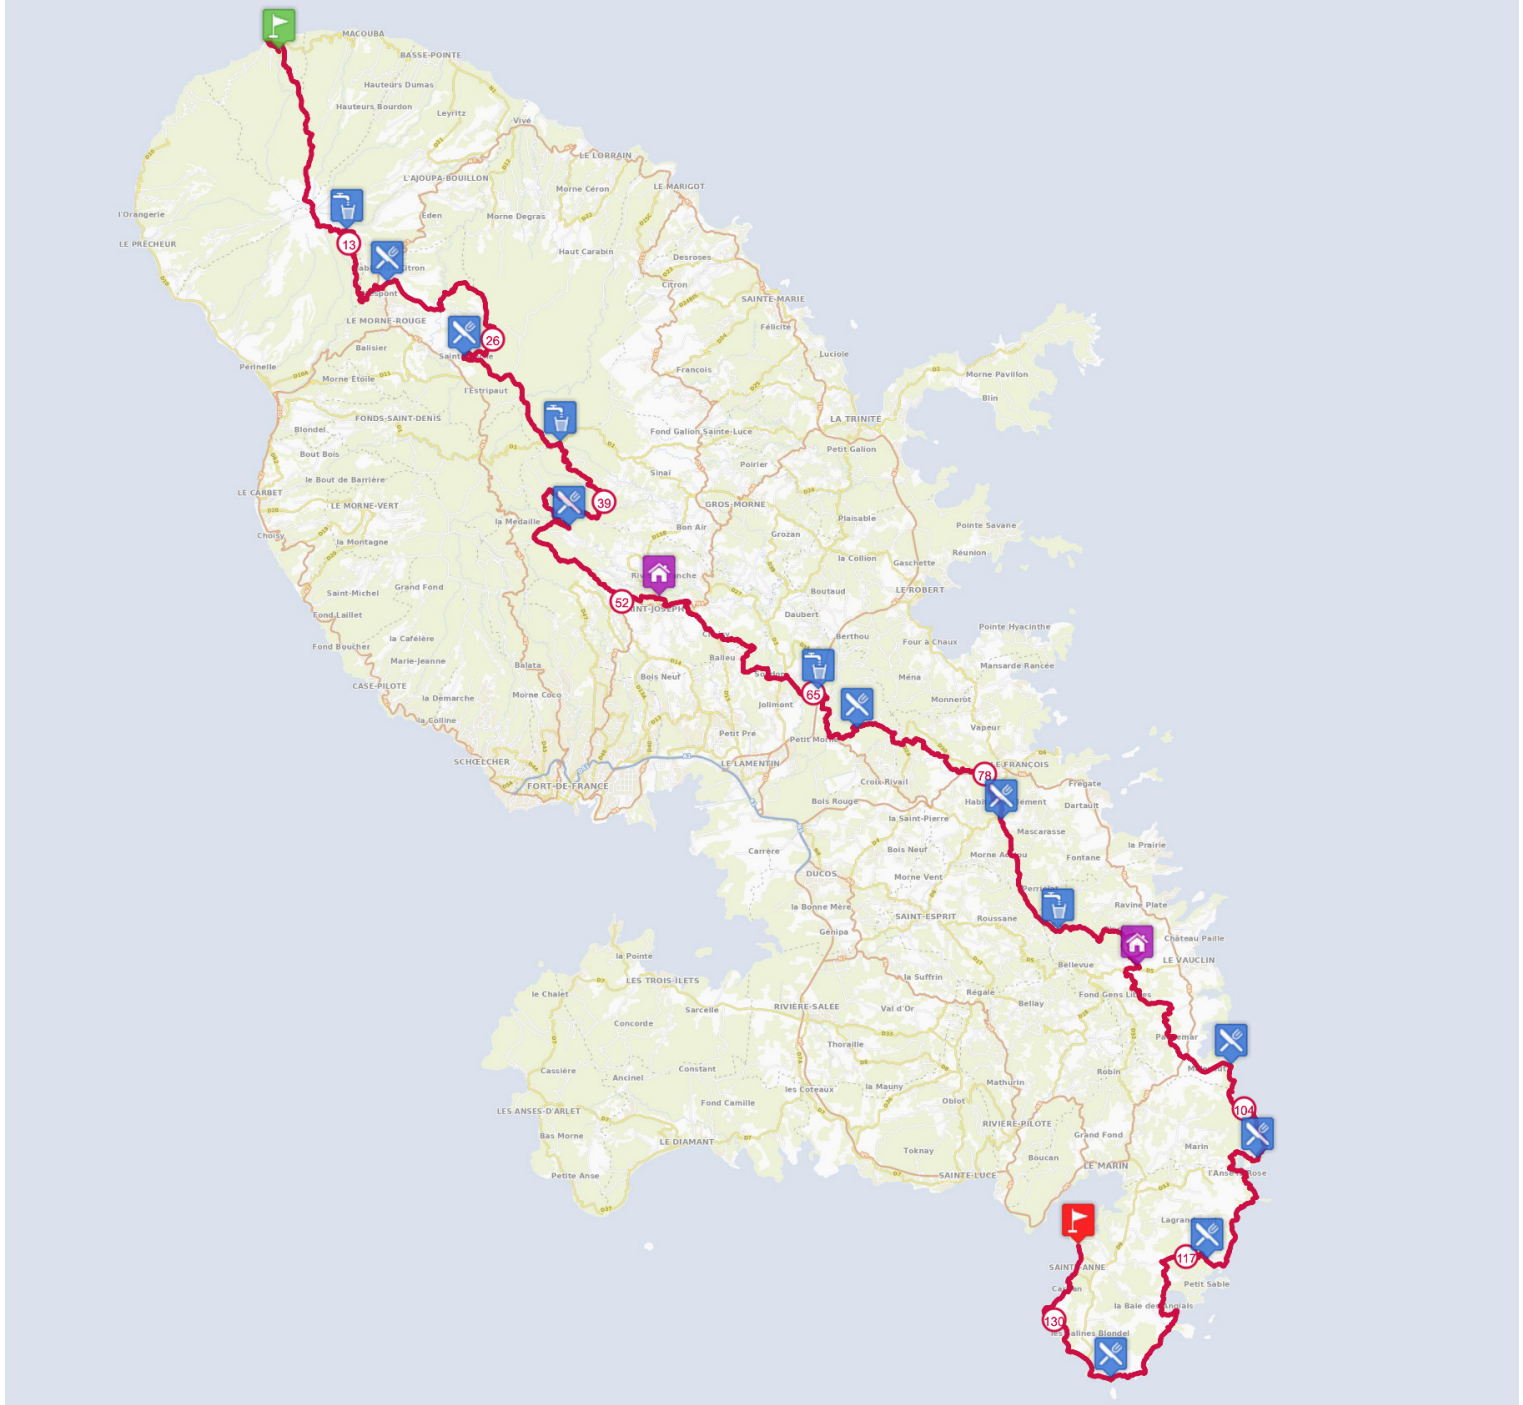

Retrouvez ce parcours sur votre mobile avec l'appli TrailConnect. Pour en savoir plus : <http://trailconnect.run>

<https://tracedetail.com> - ©IGN 2020. Utilisation et reproduction limitées à un usage privé.