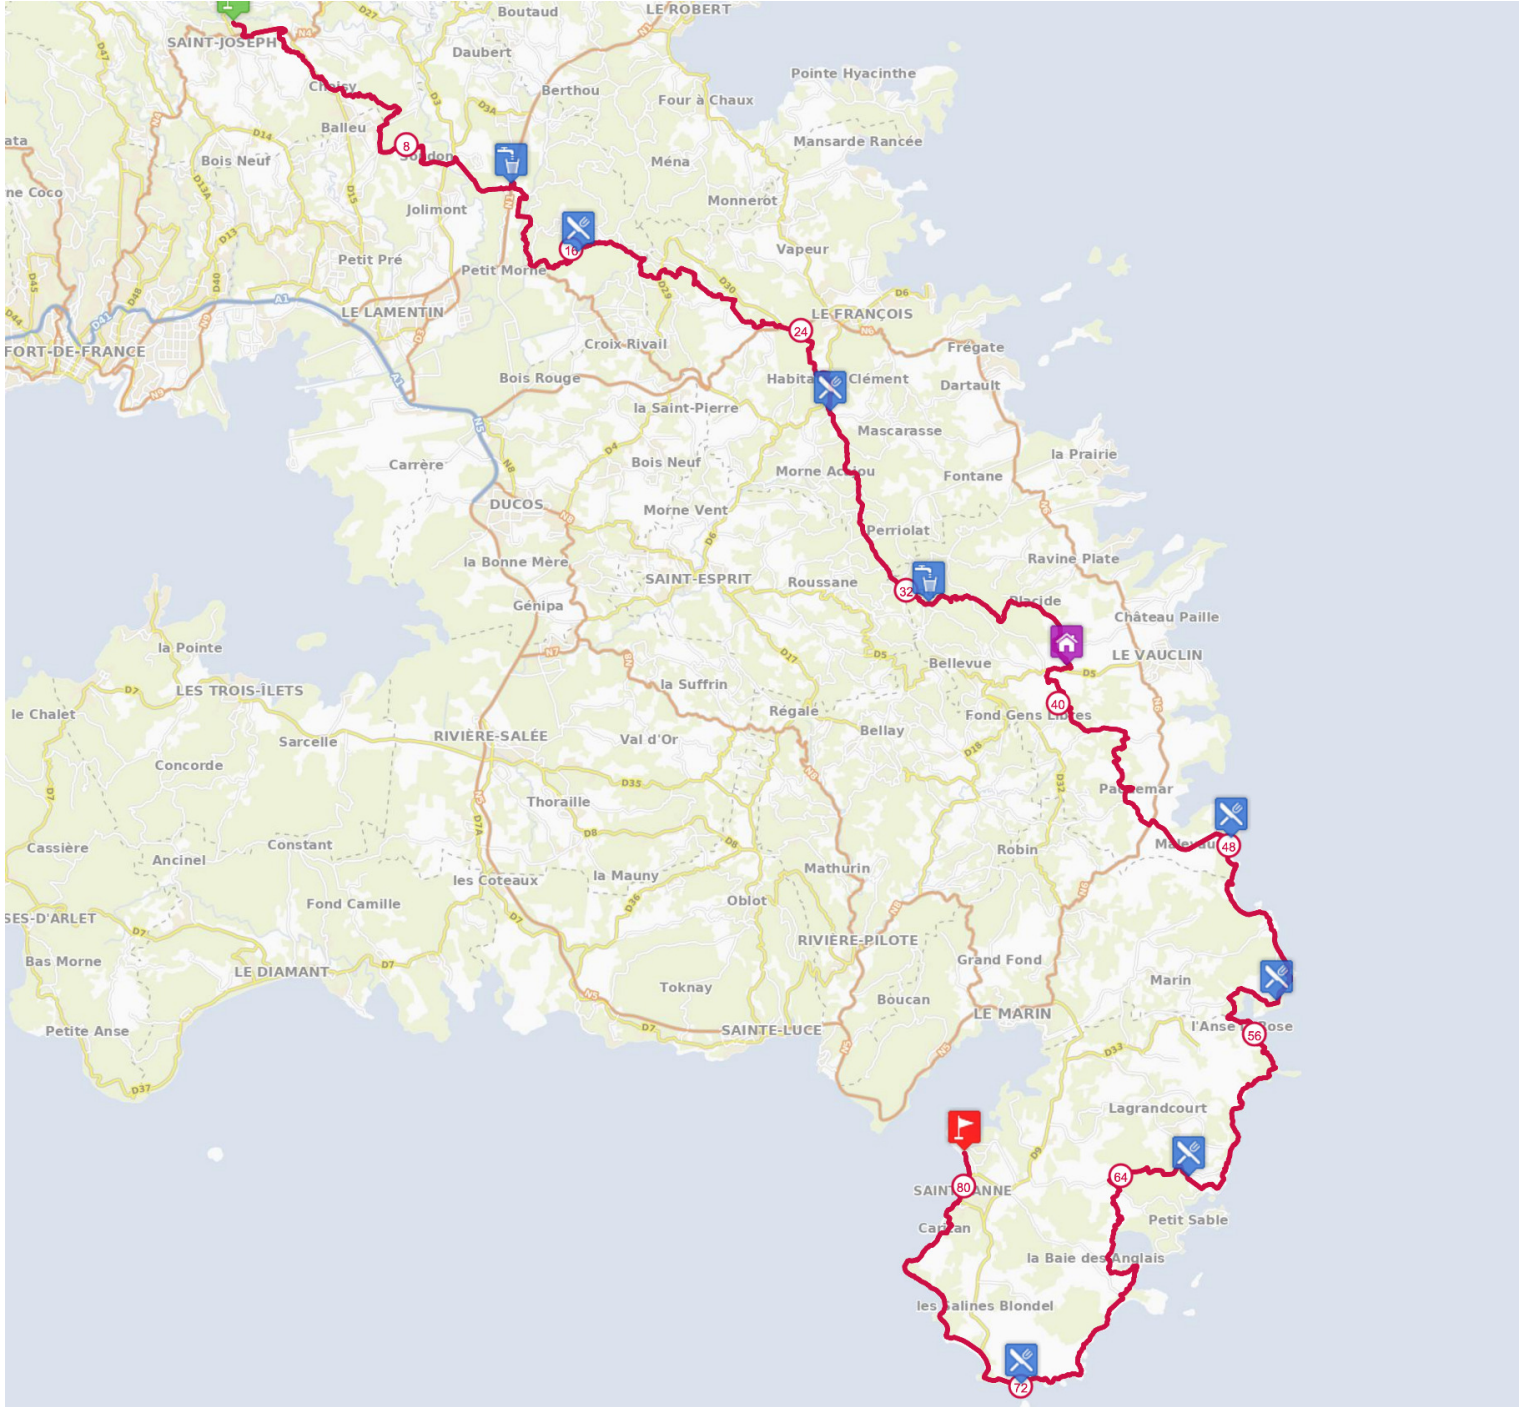

80.5 km 1790 m 2010 m

Retrouvez ce parcours sur votre mobile avec l'appli TrailConnect. Pour en savoir plus : <http://trailconnect.run>

<https://tracedetail.com> - ©IGN 2020. Utilisation et reproduction limitées à un usage privé.

> 10% > 20% > 30%