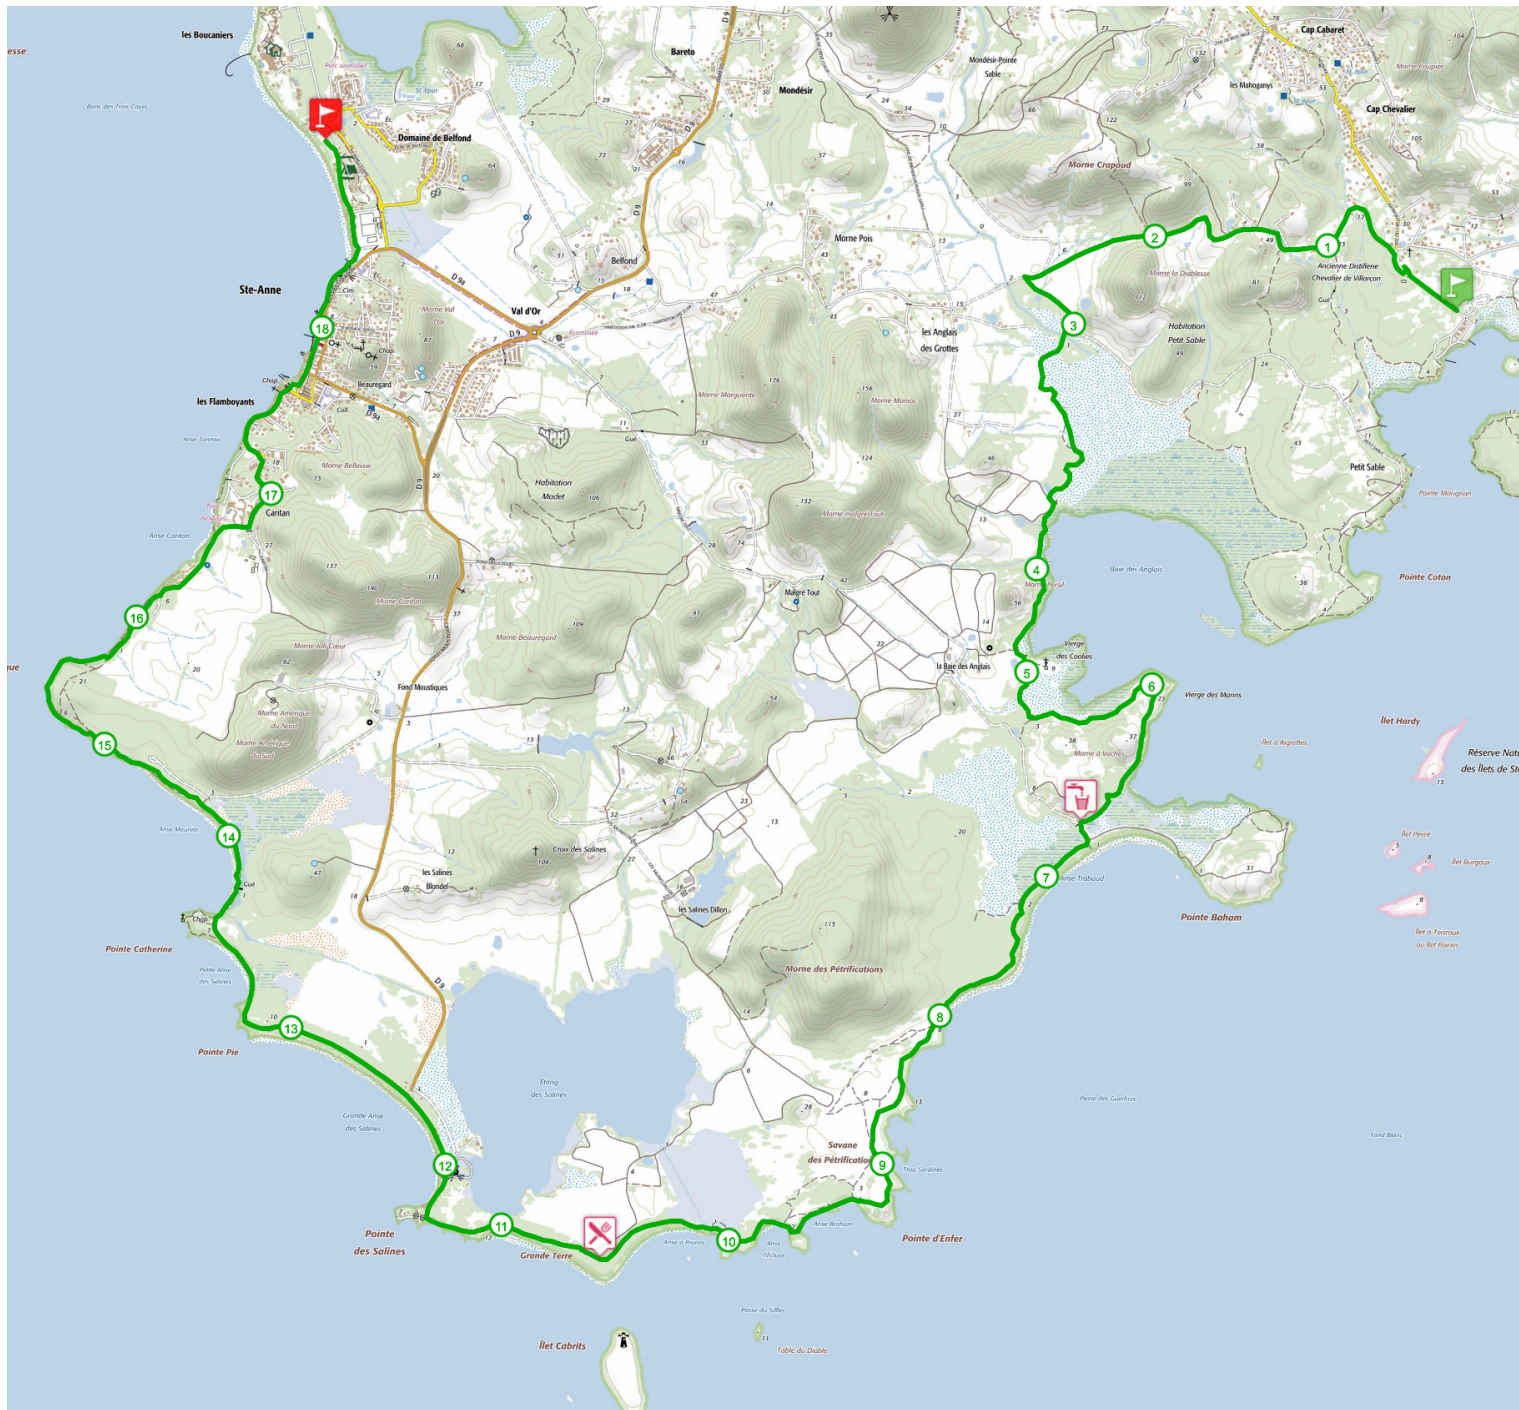

Retrouvez ce parcours sur votre mobile avec l'appli TrailConnect. Pour en savoir plus : <http://trailconnect.run>

<https://tracedetail.com> - ©IGN 2020. Utilisation et reproduction limitées à un usage privé.

 > 10%  > 20%  > 30%