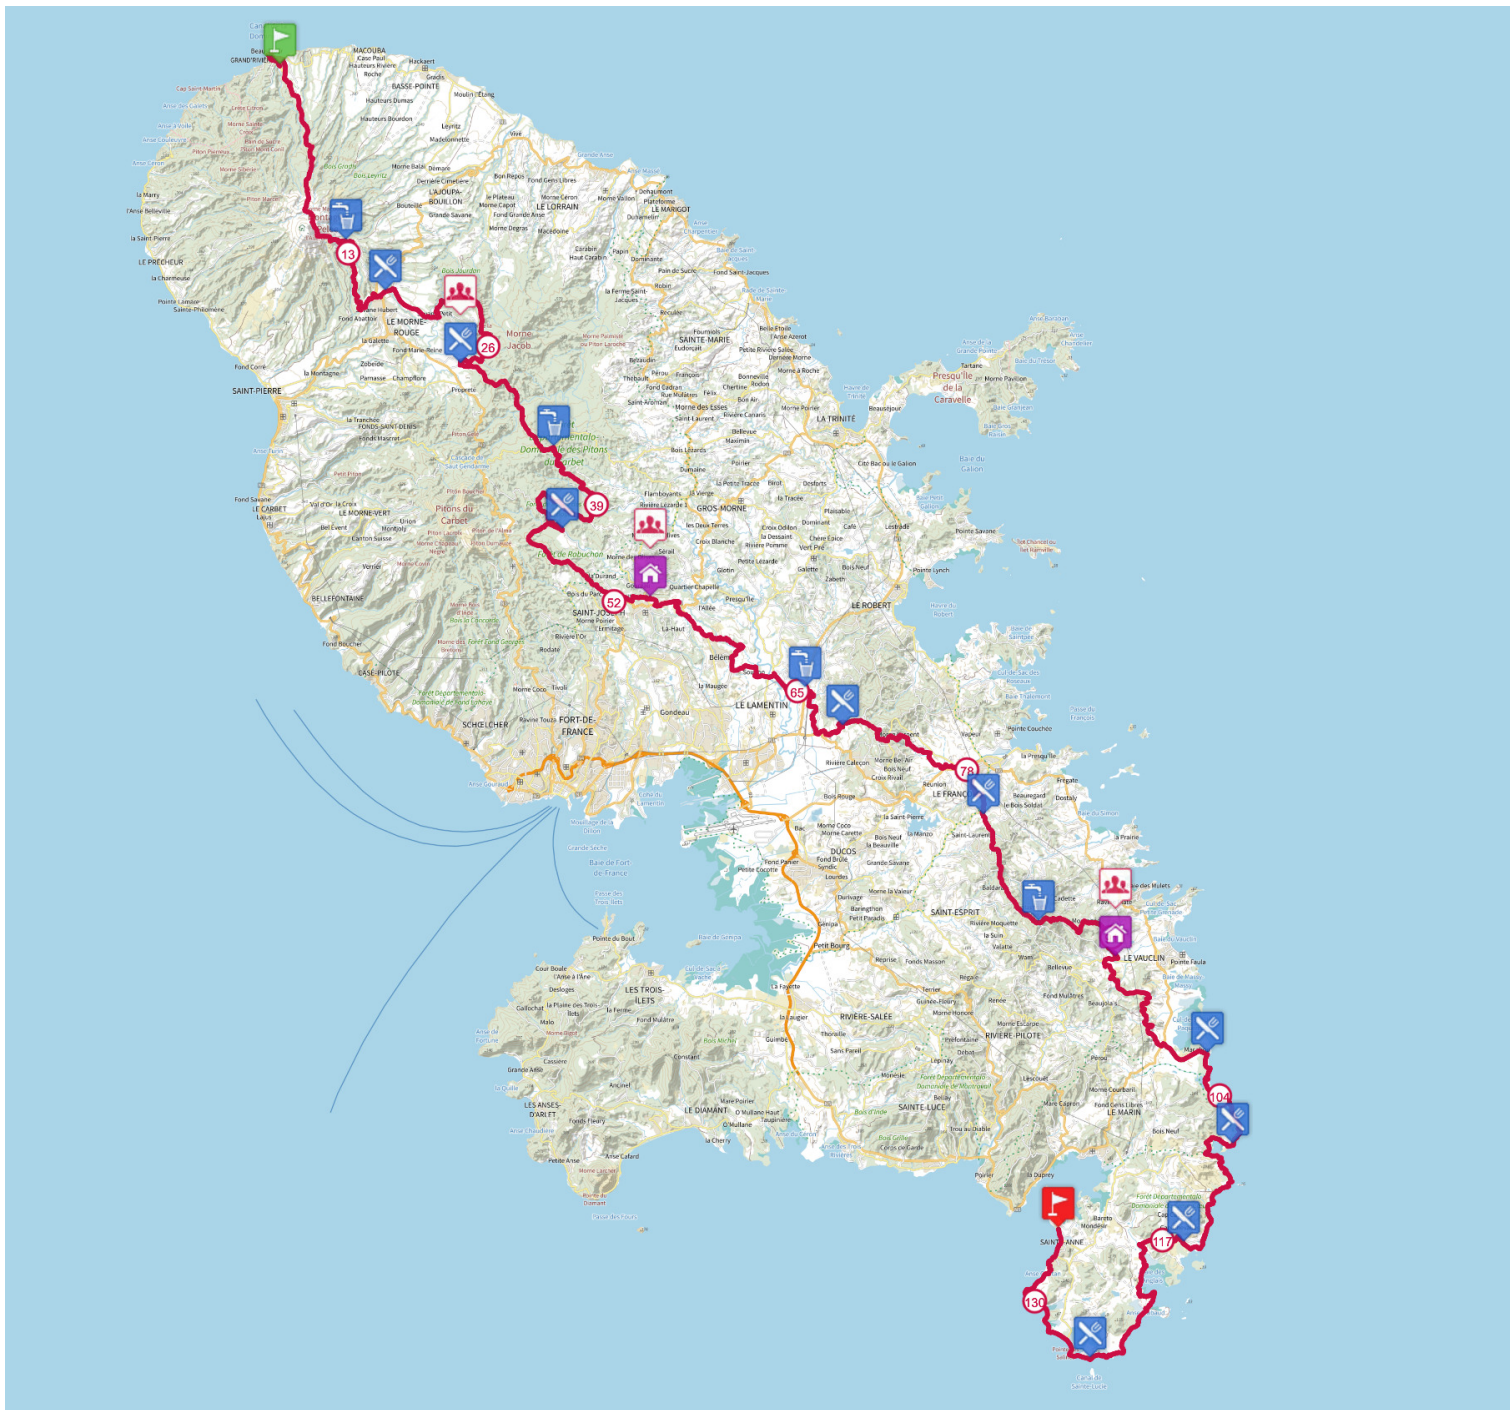

Retrouvez ce parcours sur votre mobile avec l'appli TrailConnect. Pour en savoir plus : <http://trailconnect.run>

<https://tracedetail.com> - ©IGN 2021. Utilisation et reproduction limitées à un usage privé.